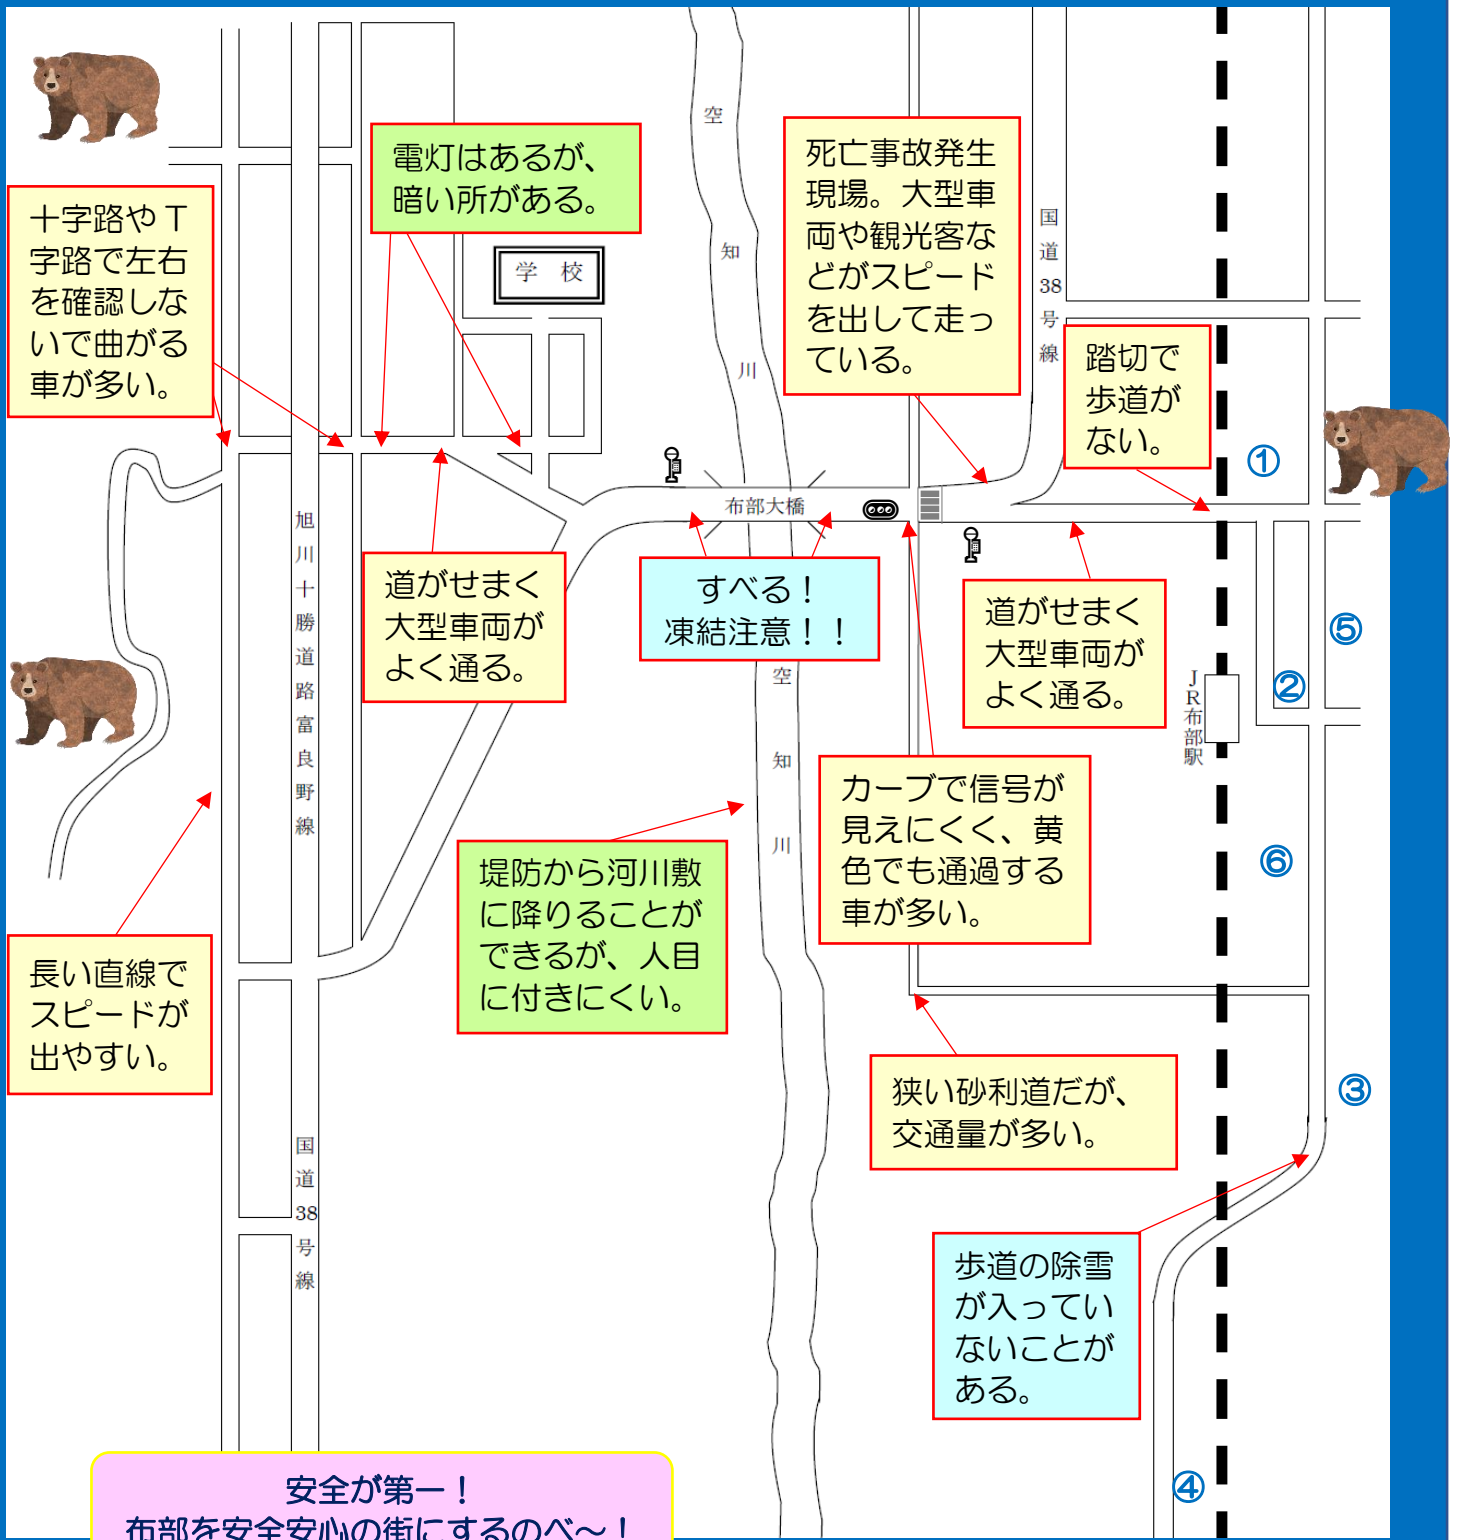

布部地区 ヒヤリハットマップ

<子ども110番の家>

みんなを守ってくれるよ!何かあれば助けを求めよう。

①富良野地区消防団第5分団

②富良野通運

③相田木材

④成田山布部不動産

⑤布部郵便局

⑤高橋秀文様宅